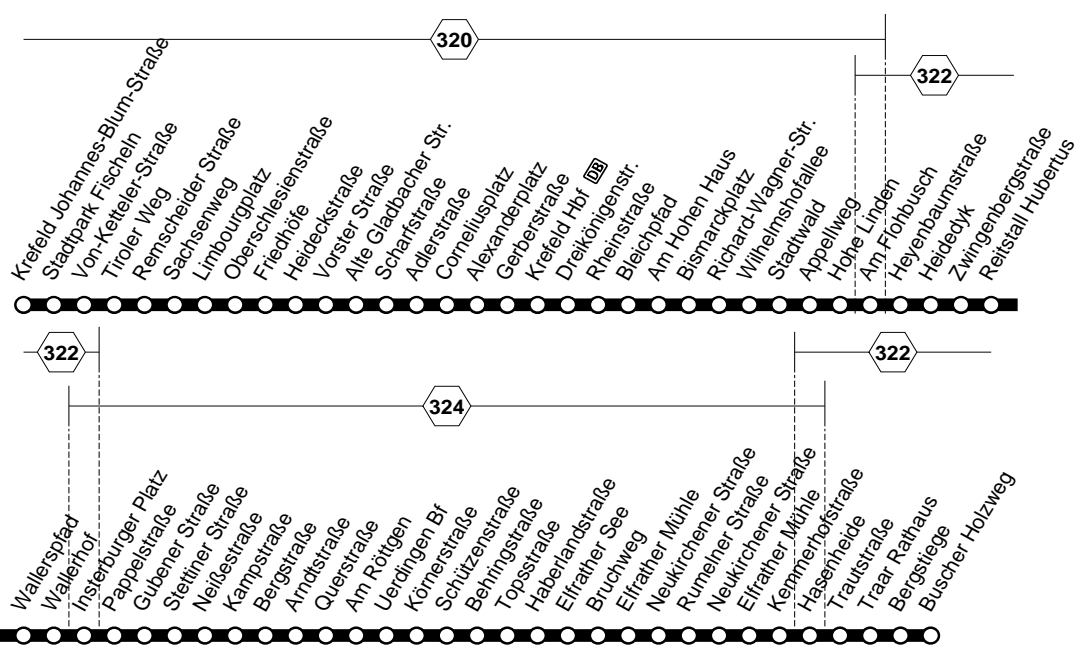

058

058

KR-Königshof - Krefeld Hbf - Verberg - Uerdingen - Eilfrath - KR-Traar und zurück

058

058

KR-Königshof - Krefeld Hbf - Verberg - Uerdingen - Eilfrath - KR-Traar und zurück

058

**058****samstags****058**KR-Königshof - Krefeld Hof - Verberg -
Uerdingen - Elfrath - KR-Traar**058**